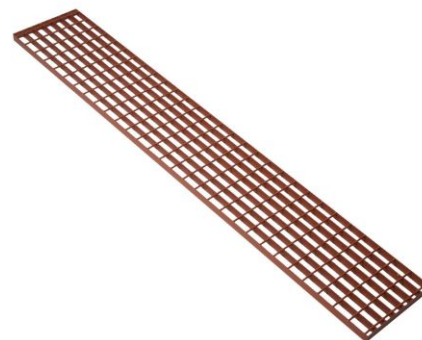

## Laufrost, Trittrost 150x25cm, rot

Art. Nr.: D66001

**67,10 ???**

(inkl. MwSt., zzgl. Versandkosten)

 **SOFORT LIEFERBAR****Gewicht:** 5.7 kg**gpsr\_manufacturer\_name:**FRICK Metall- und  
Oberflächentechnik GmbH  
& Co. KG**gpsr\_manufacturer\_country:**

Gewerbestraße

- Laufrost zur Montage von Dachtritt-Systemen in individuellen Längen
- geeignet für unterschiedliche Dacheindeckungen
- kompatibel mit allen Laufroststützen
- aus Stahl
- feuerverzinkt
- in hochwertiger Ausführung mit gedrillten Querstäben

Maße (cm)	42 x 25	60 x 25	80 x 25	100 x25	150 x 25	200 x 25
Maschenweite (cm)	4,5 x 3					
Rosthöhe (cm)	2,5					
verzinkt	D65810	D65840	D65910	D65940	D66000	D66030
rot	D65811	D65841	D65911	D65941	D66001	D66031
rotbraun	D65812	D65842	D65912	D65942	D66002	D66032
braun	D65813	D65843	D65913	D65943	D66003	D66033
anthrazit	D65814	D65844	D65914	D65944	D66004	D66034
RAL-Farben	D65815	D65845	D65915	D65945	D66005	D66035