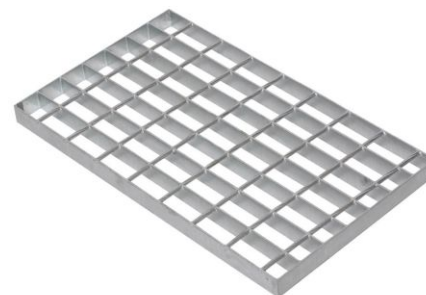

Laufrost, Trittrost 150x25cm, RAL-Farben

Art. Nr.: D66005

75,80 ???

(inkl. MwSt., zzgl. Versandkosten)

SOFORT LIEFERBAR

Gewicht: 5.7 kg

- Laufrost zur Montage von Dachtritt-Systemen in individuellen Längen
- geeignet für unterschiedliche Dacheindeckungen
- kompatibel mit allen Laufroststützen
- aus Stahl
- feuerverzinkt
- in hochwertiger Ausführung mit gedrillten Querstäben

Maße (cm)	42 x 25	60 x 25	80 x 25	100 x 25	150 x 25	200 x 25
Maschenweite (cm)	4,5 x 3					
Rosthöhe (cm)	2,5					
verzinkt	D65810	D65840	D65910	D65940	D66000	D66030
rot	D65811	D65841	D65911	D65941	D66001	D66031
rotbraun	D65812	D65842	D65912	D65942	D66002	D66032
braun	D65813	D65843	D65913	D65943	D66003	D66033
anthrazit	D65814	D65844	D65914	D65944	D66004	D66034