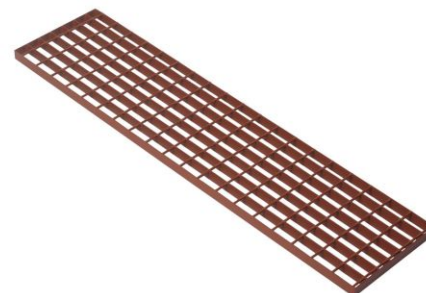

Laufrost, Trittrost 100x25cm, rot

Art. Nr.: D65941

46,15 ???

(inkl. MwSt., zzgl. Versandkosten)

SOFORT LIEFERBAR

Gewicht: 3.7 kg

- Laufrost zur Montage von Dachtritt-Systemen in individuellen Längen
- geeignet für unterschiedliche Dacheindeckungen
- kompatibel mit allen Laufroststützen
- aus Stahl
- feuerverzinkt
- in hochwertiger Ausführung mit gedrillten Querstäben

Maße (cm)	42 x 25	60 x 25	80 x 25	100 x25	150 x 25	200 x 25
Maschenweite (cm)	4,5 x 3					
Rosthöhe (cm)	2,5					
verzinkt	D65810	D65840	D65910	D65940	D66000	D66030
rot	D65811	D65841	D65911	D65941	D66001	D66031
rotbraun	D65812	D65842	D65912	D65942	D66002	D66032
braun	D65813	D65843	D65913	D65943	D66003	D66033
anthrazit	D65814	D65844	D65914	D65944	D66004	D66034