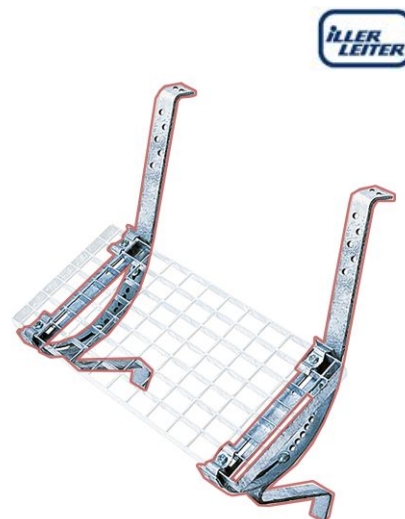

Iller Laufrostst??tze, paar inklusive Laufrostbefestigung mit Schraub-Montage

Neigung einstellbar

Art. Nr.: 2990-OX

ab 82,35 ???

(inkl. MwSt., zzgl. Versandkosten)

✔ SOFORT LIEFERBAR

▲ Im Lieferumfang ist sind nur die Halterungen + Befestigungen enthalten!

Kategorie: Trittrost

Hersteller: Iller Leiter

Laufrosthalterung f??r Trittrost.

- Paarweise = 2 St??ck
- inkl. Laufrostbefestigung
- mit Schraubmontage
- In der Neigung verstellbar

Verwendung	Schiefer-/Flachd??cher und Ziegel-/Betondachsteine
feuerverzinkt	8589
anthrazit - RAL 7016	85589
braun - RAL 8014	85689
rot - RAL 8023	85789
kupferbraun - RAL 8004	85889