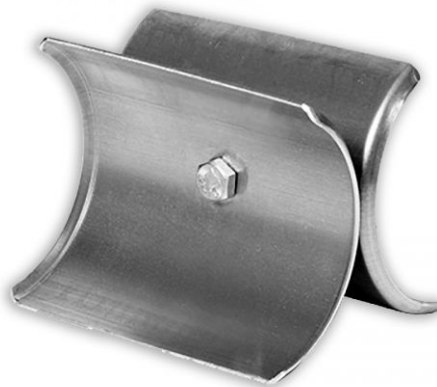

Schneestopper/Eishalter für Stehfalzdächer mit Schraub-Montage, RAL-Farben

Ergänzung für Schneefangrohrsysteme

Art. Nr.: D70905

12,15 €

(inkl. MwSt., zzgl. Versandkosten)

✔ SOFORT LIEFERBAR

Gewicht: 0.06 kg

Hersteller: Topleiter	Kategorie: Schneestopper	gpsr_manufacturer_street: Gewerbestraße
gpsr_manufacturer_email: info@frick-onlineshop.de	gpsr_manufacturer_housenumber: 13	gpsr_manufacturer_homepage: https://www.frick-onlineshop.de
gpsr_manufacturer_name: FRICK Metall- und Oberflächentechnik GmbH & Co. KG	gpsr_manufacturer_country: Deutschland	gpsr_manufacturer_city: Wiedergeltingen
gpsr_manufacturer_postalcode: 86879	Montageart: Schraub-Montage	

Schneestopper/Eishalter für Stehfalzdächer.

- mit Schraub-Montage
- als Ergänzung für Schneefangrohrsysteme