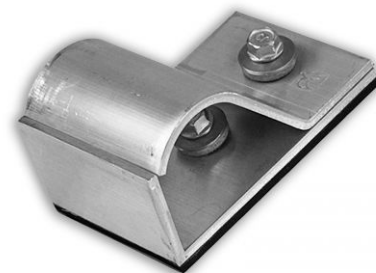

Schneefanghalter für Schneefangrohre bis Ø34mm, Trapez/Sandwichdach, verzinkt

max. 120 kg/Stk. Stützlast, 4 cm
Schneefanghöhe

Art. Nr.: D70940

10,50 €

(inkl. MwSt., zzgl. Versandkosten)

✔ SOFORT LIEFERBAR

Gewicht: 0.1 kg

Kategorie:

Schneefanghalter

Hersteller: Topleiter

gpsr_manufacturer_name: FRICK
Metall- und Oberflächentechnik GmbH
& Co. KG

gpsr_manufacturer_email:
info@frick-onlineshop.de

gpsr_manufacturer_postalcode:
86879

Schneefanghalter

- für Schneefangrohre bis Ø34mm
- max. 120 kg/Stk. Stützlast
- 4 cm Schneefanghöhe
- Trapez/Sandwichdach