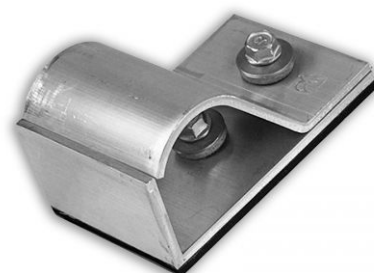

## Schneefanghalter für Schneefangrohre bis Ø34mm, Trapez/Sandwichdach, RAL-Farben

max. 120 kg/Stk. Stützlast, 4 cm  
Schneefanghöhe

Art. Nr.: D70945

**15,15 €**

(inkl. MwSt., zzgl. Versandkosten)

✔ SOFORT LIEFERBAR

**Gewicht:** 0.1 kg

**Kategorie:** Schneefanghalter

**Hersteller:** Topleiter

**gpsr\_manufacturer\_homepage:**  
<https://www.frick-onlineshop.de/>

**gpsr\_manufacturer\_street:**  
Gewerbestraße

**gpsr\_manufacturer\_name:**  
FRICK Metall- und  
Oberflächentechnik GmbH &  
Co. KG

### Schneefanghalter

- für Schneefangrohre bis Ø34mm
- max. 120 kg/Stk. Stützlast
- 4 cm Schneefanghöhe
- Trapez/Sandwichdach