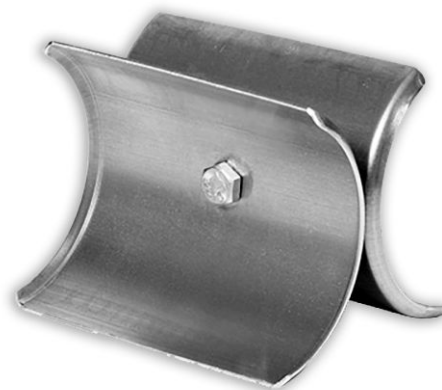

Schneestopper/Eishalter für Stehfalzdächer mit Schraub-Montage, verzinkt

Ergänzung für Schneefangrohrsysteme

Art. Nr.: D70900

7,25 €

(inkl. MwSt., zzgl. Versandkosten)

 SOFORT LIEFERBAR

Gewicht: 0.06 kg

Hersteller: Topleiter

Kategorie: Schneestopper

Montageart: Schraub-Montage

Schneestopper/Eishalter für Stehfalzdächer.

- mit Schraub-Montage
efangrohrsysteme