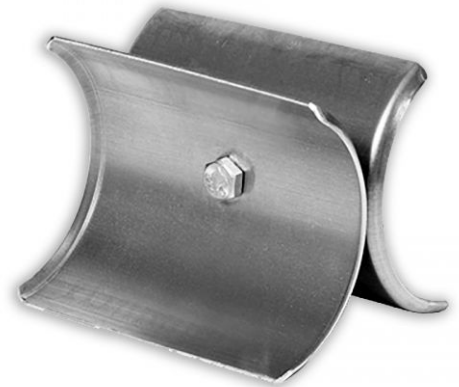

## Schneestopper/Eishalter für Stehfalzdächer mit Schraub-Montage, RAL-Farben

Ergänzung für Schneefangrohrsysteme

Art. Nr.: D70905

**12,15 €**

(inkl. MwSt., zzgl. Versandkosten)

✔ SOFORT LIEFERBAR

**Gewicht:** 0.06 kg

**Kategorie:** Schneestopper

**Hersteller:** Topleiter

**Montageart:** Schraub-Montage

### Schneestopper/Eishalter für Stehfalzdächer.

- mit Schraub-Montage  
efangrohrsysteme