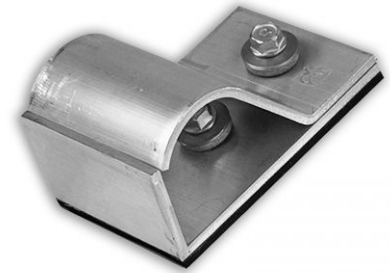

Schneefanghalter für Schneefangrohre bis Ø34mm, Trapez/Sandwichdach, verzinkt

max. 120 kg/Stk. Stützlast, 4 cm
Schneefanghöhe

Art. Nr.: D70940

10,50 €

(inkl. MwSt., zzgl. Versandkosten)

✔ SOFORT LIEFERBAR

Gewicht: 0.1 kg

Kategorie: Schneefanghalter

Hersteller: Topleiter

Stützlast (kg/Stk.): 120 kg

Schneefanghalter

- für Schneefangrohre bis Ø34mm
- max. 120 kg/Stk. Stützlast
- 4 cm Schneefanghöhe
- Trapez/Sandwichdach