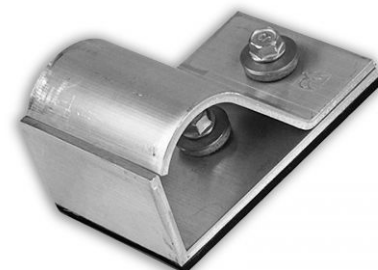

Schneefanghalter für Schneefangrohre bis Ø34mm, Trapez/Sandwichdach, verzinkt

max. 120 kg/Stk. Stützlast, 4 cm
Schneefanghöhe

Art. Nr.: D70940

10,50 €

(inkl. MwSt., zzgl. Versandkosten)

✔ SOFORT LIEFERBAR

Gewicht: 0.1 kg

Hersteller: Topleiter	Kategorie: Schneefanghalter	gpsr_manufacturer_street: Gewerbestraße
gpsr_manufacturer_homepage: https://www.frick-onlineshop.de/	gpsr_manufacturer_name: FRICK Metall- und Oberflächentechnik GmbH & Co. KG	gpsr_manufacturer_email: info@frick-onlineshop.de
gpsr_manufacturer_postalcode: 86879	gpsr_manufacturer_country: Deutschland	gpsr_manufacturer_city: Wiedergeltingen
Stützlast (kg/Stk.): 120 kg	gpsr_manufacturer_housenumber: 13	

Schneefanghalter

- für Schneefangrohre bis Ø34mm
- max. 120 kg/Stk. Stützlast
- 4 cm Schneefanghöhe
- Trapez/Sandwichdach