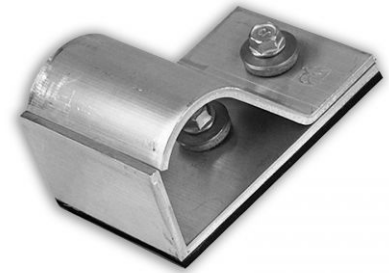

Schneefanghalter für Schneefangrohre bis Ø34mm, Trapez/Sandwichdach, RAL-Farben

max. 120 kg/Stk. Stützlast, 4 cm
Schneefanghöhe

Art. Nr.: D70945

15,15 €

(inkl. MwSt., zzgl. Versandkosten)

✔ SOFORT LIEFERBAR

Gewicht: 0.1 kg

Kategorie: Schneefanghalter

Hersteller: Topleiter

Stützlast (kg/Stk.): 120 kg

Schneefanghalter

- für Schneefangrohre bis Ø34mm
- max. 120 kg/Stk. Stützlast
- 4 cm Schneefanghöhe
- Trapez/Sandwichdach