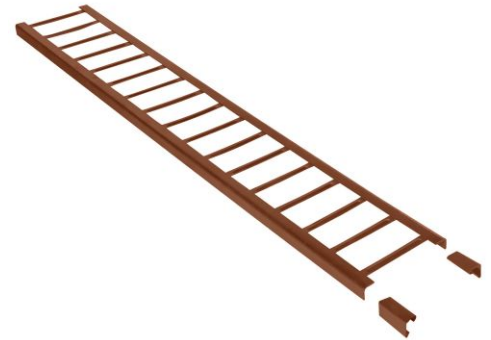

Schneefanggitter, 20cm hoch, 1,5 m lang, rotbraun

inklusive Verbindungsmuffen

Art. Nr.: D70002

28,75 ???

(inkl. MwSt., zzgl. Versandkosten)

 SOFORT LIEFERBAR

Gewicht: 2.4 kg

Schneefanggitter, 20 cm hoch.

- je nach Ausführung 1,5 - 2 m lang
- inklusive Verbindungsmuffen