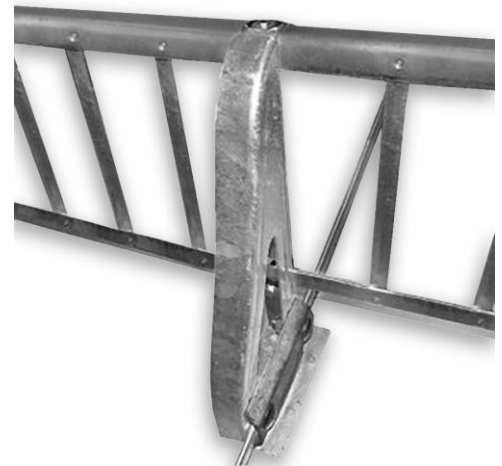

Schneefanggitter für Blechdach/Stehfalzdach, 25cm Schneefanghöhe, rot

Max. 120 kg/Stk. Stützlast

Art. Nr.: D70791

30,35 €

(inkl. MwSt., zzgl. Versandkosten)

✔ SOFORT LIEFERBAR

Gewicht: 0.7 kg

Hersteller: Topleiter

Kategorie: Schneefanggitter

Stützlast (kg/Stk.): 120 kg

TOP
LEITER

Schneefanggitterstütze

- für Blech- und Stehfalzdächer
- 25cm Schneefanghöhe
- Max. 120 kg/Stk. Stützlast