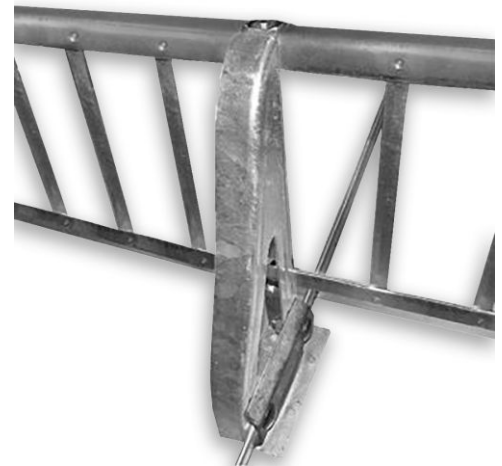

Schneefanggitter für Blechdach/Stehfalzdach, 25cm Schneefanghöhe, braun

Max. 120 kg/Stk. Stützlast

Art. Nr.: D70793

30,35 €

(inkl. MwSt., zzgl. Versandkosten)

✓ SOFORT LIEFERBAR

Gewicht: 0.7 kg

Kategorie: Schneefanggitter

Hersteller: Topleiter

Stützlast (kg/Stk.): 120 kg

TOP
LEITER

Schneefanggitterstütze

- für Blech- und Stehfalzdächer
- 25cm Schneefanghöhe
- Max. 120 kg/Stk. Stützlast