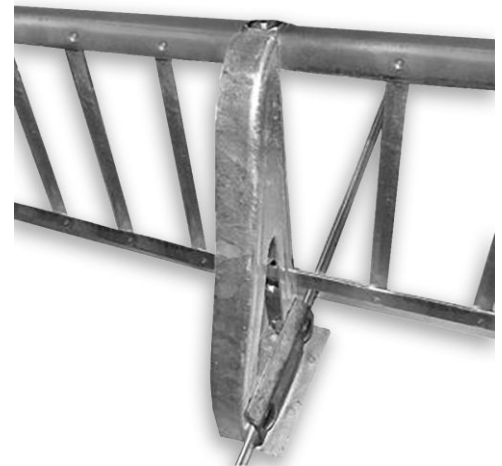

## Schneefangstütze für Blechdach/Stehfalzdach, 25cm Schneefanghöhe, RAL-Farben

Max. 120 kg/Stk. Stützlast

Art. Nr.: D70795

**33,10 €**

(inkl. MwSt., zzgl. Versandkosten)

✓ SOFORT LIEFERBAR

**Gewicht:** 0.7 kg

**Hersteller:** Topleiter

**Kategorie:** Schneefanggitter

**Stützlast (kg/Stk.):** 120 kg

TOP  
LEITER

### Schneefanggitterstütze

- für Blech- und Stehfalzdächer
- 25cm Schneefanghöhe
- Max. 120 kg/Stk. Stützlast