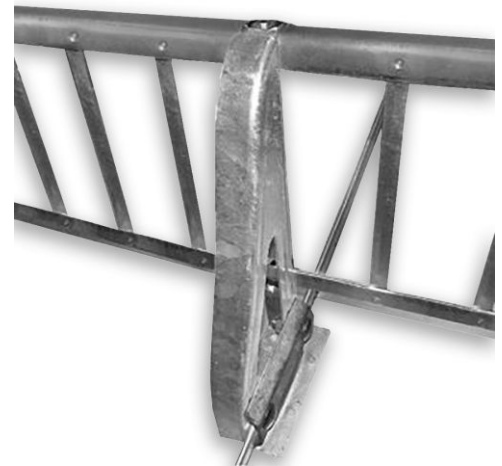

Schneefanggitter für Blechdach/Stehfalzdach, 25cm Schneefanghöhe, rot

Max. 120 kg/Stk. Stützlast

Art. Nr.: D70791

30,35 €

(inkl. MwSt., zzgl. Versandkosten)

✓ SOFORT LIEFERBAR

Gewicht: 0.7 kg

Hersteller: Topleiter

Kategorie: Schneefanggitter

Stützlast (kg/Stk.): 120 kg

TOP
LEITER

Schneefanggitterstütze

- für Blech- und Stehfalzdächer
- 25cm Schneefanghöhe
- Max. 120 kg/Stk. Stützlast