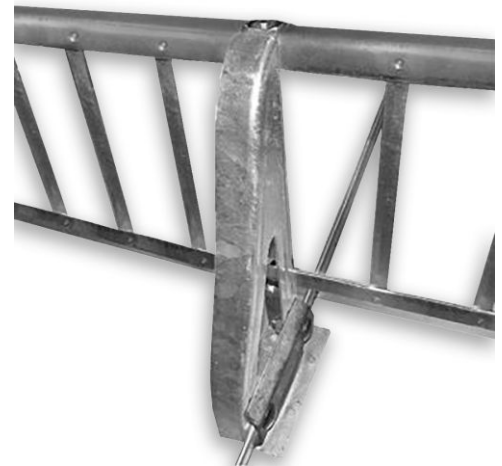

Schneefanggitter für Blechdach/Stehfalzdach, 25cm Schneefanghöhe, anthrazit

Max. 120 kg/Stk. Stützlast

Art. Nr.: D70794

30,35 €

(inkl. MwSt., zzgl. Versandkosten)

✓ SOFORT LIEFERBAR

Gewicht: 0.7 kg

Kategorie: Schneefanggitter

Hersteller: Topleiter

Stützlast (kg/Stk.): 120 kg

TOP
LEITER

Schneefanggitterstütze

- für Blech- und Stehfalzdächer
- 25cm Schneefanghöhe
- Max. 120 kg/Stk. Stützlast