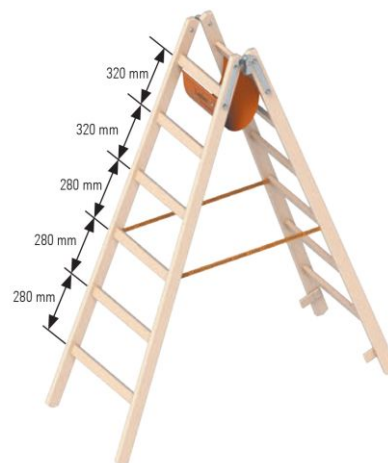

Layher 1053 Holzstehleiter nach Ö-Norm Z1501

Art. Nr.: 459-OX

ab 77,45 €

(inkl. MwSt., zzgl. Versandkosten)

✔ SOFORT LIEFERBAR

Kategorie: Stehleiter

Hersteller: Layher

Begehbarkeit: zweiseitig

Trittform: Sprossen

Material: Holz

Die klassische Handwerkerleiter

Sie berücksichtigen die ergonomischen Bedürfnisse bestimmter Berufsgruppen, wie Maler, Tapezierer, bei längerem Verweilen auf den Standsprossen. Die Leitern gemäß der österreichischen Zusatznorm Z1501 entsprechen den Bestimmungen der Normen EN 131-1 und -2 mit Ausnahme der obersten beiden Sprossenabstände beider Leiternteile. Diese betragen 320 mm für ein komfortables Stehen auf der Leiter.

- Beidseitig begehbare Sprossenstehleiter für den besonderen beruflichen Gebrauch
- Mit Werkzeugtasche
- Spreizsicherung durch 2 reißfeste PolyesterGurtbänder
- Robust konstruierte
- Verzinkte Stahlscharniere mit Eimerhaken
- Transportsicherung aus Holz am Leiterfuß
- Holme aus massivem Rotkiefernholz
- Sprossen aus stabilem Buchenholz
- Durch die speziellen Vierkantzapfen und einem besonderen Verfahren bei der Verklebung ist eine dauerhaft unlösbare HolmSprossenverbindung gegeben
- Sprossenabstand: **280 mm**

Holzstehleiter mit Breitsprossen 1059.3:

Wie Modell 1053 jedoch mit 44 mm breiten, geriffelten Breitsprossen (3. und 4. Sprosse von oben je Seite) für komfortables und sicheres Stehen.

Die Holzleiter gibt es auch mit 44 mm breiten, geriffelten Breitsprossen für komfortables und sichers Stehen.