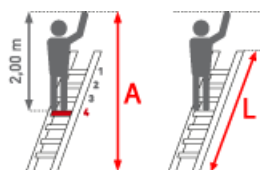

Trittform: Stufen

Sprossen/Stufen: 8

gpsr_manufacturer_name: Euroline

PREMIUM line

- Entspricht der neuen TRBS 2121-2 (Technische Regeln für Betriebssicherheit)
- Stranggepresstes Stufenprofil
- mit starker Profilierung für verbesserte Rutschhemmung
- Holme aus stranggepressten Aluminiumprofilen
- mit Sicke für sehr hohe Stabilität
- Sprossenwinkel zur Holmaussteifung ab Größe 8

Stufenanzahl	2 x 6	2 x 8
Leiterlänge L (m)	1,80	2,35
Arbeitshöhe A (m)	3,05	3,60
Senkrechte Höhe (m)	1,63	2,19
Ausladung (m)	1,26	1,60
Untere Breite (m)	0,59	0,65
Verstellbereich Steigseite (m)	0,40	0,40
Verstellbereich Stützseite (m)	0,86	1,42
Artikelnummer	3057806	3057808