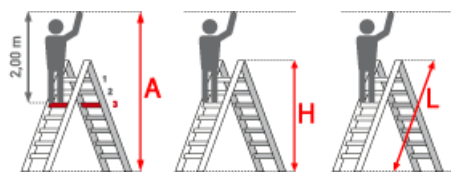

**Begehrbarkeit:** zweiseitig

**Standhöhe:** 0,15 m

**Teilbarkeit:** 2x

**Trittform:** Stufen

**Material:** Aluminium

**Leiterlänge:** 0,50 m

**Hersteller:** Euroline

**Kategorie:** Stuhlleiter

**Arbeitshöhe:** 2,15 m

**Sprossen/Stufen:** 2

# PREMIUM line

- Stufen mit 80mm waagerechter Auftrittsfläche für sicheren und ermüdungsfreien Stand
- Stufenabstand 250mm
- Stranggepresstes Stufenprofil mit starker Profilierung für verbesserte Rutschhemmung
- Holme aus stranggepressten Aluminiumprofilen mit Sicke für sehr hohe Stabilität
- Premium-Gummifuß sorgt mit mehr Auflagefläche für einen noch sicheren Stand