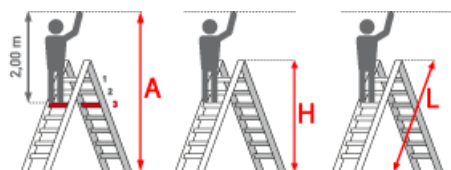

Material: Aluminium

Begehbarkeit: zweiseitig

Hersteller: Euroline

Teilbarkeit: 2x

Kategorie: Stehtleiter

Trittform: Stufen

Leiterlänge: 3,00 m

Standhöhe: 2,35 m

Sprossen/Stufen: 12

Arbeitshöhe: 4,35 m

PREMIUM line

- Stufen mit 80mm waagerechter Auftrittsfläche für sicheren und ermüdungsfreien Stand
- Stufenabstand 250mm
- Stranggepresstes Stufenprofil mit starker Profilierung für verbesserte Rutschhemmung
- Holme aus stranggepressten Aluminiumprofilen mit Sicke für sehr hohe Stabilität
- Premium-Gummifuß sorgt mit mehr Auflagefläche für einen noch sicheren Stand

Stufenanzahl	2x2	2x3	2x4	2x5	2x6	2x7	2x8	2x10	2x12
Leiterlänge L (m)	0,50	0,75	1,00	1,25	1,50	1,75	2,00	2,50	3,00
Arbeitshöhe (m)	2,15	2,25	2,45	2,70	2,95	3,20	3,40	3,90	4,35
Senkrechte Höhe (m)	0,46	0,70	1,00	1,17	1,41	1,65	1,88	2,36	2,84
Ausladung (m)	0,49	0,65	0,86	0,89	1,15	1,31	1,46	1,76	2,09
Untere Breite (m)	0,38	0,47	0,50	0,53	0,56	0,59	0,62	0,68	0,74
Gewicht (kg)	3,0	4,0	5,5	7,0	8,5	10,0	11,5	14,5	18,0
Artikelnummer	3057702	3057703	3057704	3057705	3057706	3057707	3057708	3057710	3057712