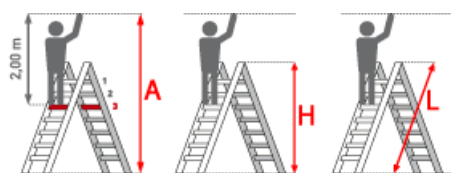

Arbeitshöhe: 3,60 m

Leitertiefe: 2,35 m

Sprossen/Stufen: 8

Trittform: Sprossen

Teilbarkeit: 2x

Hersteller: Euroline

Material: Aluminium

Begehbarkeit: zweiseitig

Kategorie: Stehleiter

Standhöhe: 1,60 m

gpsr_manufacturer_name: Euroline

PREMIUM line

32mm tiefe, gewinkelte Trapezsprossen

- Sprossen mit 32mm waagerechter Auftrittfläche für sicheren und ermüdungsfreien Stand
- Sprossenabstand 280mm
- Stranggepresste Sprossenprofile mit starker Profilierung für verbesserte Rutschhemmung
- Holme aus stranggepressten Aluminiumprofilen mit Sicke für sehr hohe Stabilität
- Sprossenwinkel zur Holmaussteifung ab Größe 2x7

- 4 stufenlos verstellbare Holmverlängerungen
- Leicht und schnell durch Sterngriffe arretieren
- Durchgehend geriffelte Sprossen und rutschfeste Gummifüße sorgen für sicheren und bequemen Stand

Sprossenzahl	2x5	2x6	2x7	2x8
Leiterlänge L (m)	1,50	1,80	2,05	2,35
Arbeitshöhe (m)	2,65	2,90	3,20	3,45
Senkrechte Höhe (m)	1,45	1,70	2,00	2,25
Ausladung (m)	1,10	1,25	1,40	1,55
Untere Breite (m)	0,56	0,59	0,62	0,65
Verstellbereich Steigseite (m)	0,40	0,40	0,40	0,40
Verstellbereich Stützseite (m)	0,75	1,05	1,30	1,60
Gewicht (kg)	12,0	13,5	15,0	16,5
Artikelnummer	3057605	3057606	3057607	3057608