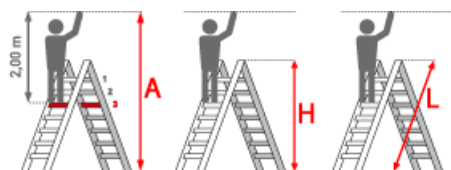

✔ SOFORT LIEFERBAR

**Gewicht:** 12.35 kg

**Sprossen/Stufen:** 7

**Begehbarkeit:** zweiseitig

**Arbeitshöhe:** 3,15 m

**Material:** Aluminium

**Leiterlänge:** 1,75 m

**Kategorie:** Stehtleiter

**Teilbarkeit:** 2x

**Hersteller:** Euroline

**Standhöhe:** 1,15 m

**Trittform:** Stufen

**gpsr\_manufacturer\_name:** Euroline

# PREMIUM line

- Stufen mit 80mm waagerechter Auftrittsfläche für sicheren und ermüdungsfreien Stand
- Stufenabstand 250mm
- Stranggepresstes Stufenprofil mit starker Profilierung für verbesserte Rutschhemmung
- Holme aus stranggepressten Aluminiumprofilen mit Sicke für sehr hohe Stabilität
- Premium-Gummifuß sorgt mit mehr Auflagefläche für einen noch sicheren Stand
- Vier Federrollen montiert zum einfachen Vefahren
- Zwei Feststeller montiert gemäß Vorschrift für Ihre zusätzliche Sicherheit

Stufenzahl	2x3	2x4	2x5	2x6	2x7	2x8
Leiterlänge L (m)	0,75	1,00	1,25	1,50	1,75	2,00
Arbeitshöhe (m)	2,25	2,45	2,70	2,95	3,20	3,40
Senkrechte Höhe (m)	0,70	1,00	1,17	1,41	1,65	1,88
Ausladung (m)	0,65	0,86	0,89	1,15	1,31	1,46
Untere Breite (m)	0,63	0,66	0,69	0,72	0,75	0,78
Gewicht (kg)	4,5	6,0	7,5	9,0	10,5	12,0
Artikelnummer	3057303	3057304	3057305	3057306	<b>3057307</b>	3057308