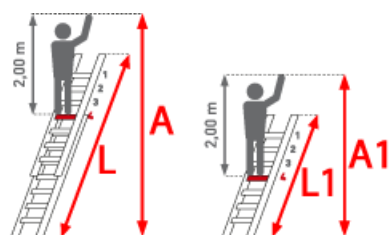

✔ SOFORT LIEFERBAR

Gewicht: 14.9 kg

Material: Aluminium

Arbeitsh??he: 4,65 m

Sprossen/Stufen: 12

Leiterl??nge: 3,45 m

Kategorie: Stehleiter

Standh??he: 2,65 m

Hersteller: Euroline

gpsr_manufacturer_name: Euroline

Teilbarkeit: 2x

Begehbarkeit: zweiseitig

Trittform: Sprossen

PREMIUM line

32mm tiefe, gewinkelte Trapezsprossen

- Sprossen mit 32mm waagerechter Auftrittsfl??che f??r sicheren und erm??dungsfreien Stand, Sprossenabstand 280mm
- Geschwei??te Sprossenprofile mit Profilierung
- Stranggepresste Sprossenprofile mit starker Profilierung f??r verbesserte Rutschhemmung
- Holme aus stranggepressten Aluminiumprofilen mit Sicke f??r sehr hohe Stabilit??t

- Sprossenwinkel zur Holmaussteifung ab Gr7777e 2x7
- Premium-Gummifu?? sorgt mit mehr Auflagefl??che f??r einen noch sicheren Stand
- Durchgehend geriffelte Sprossen und rutschfeste Gummif??sse sorgen f??r sicheren und bequemen Stand

Sprossenzahl	2x4	2x5	2x6	2x7	2x8	2x10	2x12	2x14	2x16	2x18
Leiterl??nge L (m)	1,25	1,50	1,80	2,05	2,35	2,90	3,45	4,05	4,60	5,15
Arbeitsh??he (m)	2,50	2,75	3,05	3,30	3,60	4,10	4,65	5,20	5,75	6,30
Senkrechte H??he (m)	1,14	1,40	1,68	1,95	2,23	2,77	3,31	3,95	4,45	5,00
Ausladung (m)	0,94	1,06	1,26	1,42	1,60	1,83	2,17	2,55	2,58	3,00
Untere Breite (m)	0,49	0,52	0,55	0,58	0,61	0,67	0,73	0,79	0,85	0,90
Gewicht (kg)	4,0	5,0	6,0	7,0	8,5	11,0	12,0	13,0	20,5	28,0
Artikelnummer	3051104	3051105	3051106	3051107	3051109	3051110	3051112	3051114	3051116	3051118