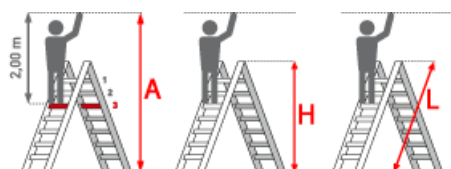

**119,30 ???**

~~UVP 189,21 ???~~

(inkl. MwSt., zzgl. Versandkosten)

✓ SOFORT LIEFERBAR

**Gewicht:** 8.5 kg

|   |                            |                                  |
|---|----------------------------|----------------------------------|
| <b>Hersteller:</b> Euroline             | <b>Standhöhe:</b> 0,60 m   | <b>Begehrbarkeit:</b> zweiseitig |
| <b>Trittform:</b> Sprossen              | <b>Arbeitshöhe:</b> 2,60 m | <b>Leitertlänge:</b> 1,47 m      |
| <b>Teilbarkeit:</b> 1x                  | <b>Sprossen/Stufen:</b> 5  | <b>Material:</b> Holz            |
| <b>Kategorie:</b> Stehleiter            | <b>Ausladung:</b> 1,12 m   | <b>Senkrechte Höhe:</b> 1,37 m   |
| <b>gpsr_manufacturer_name:</b> Euroline |                            |                                  |

- wird mit Eimerhaken und Werkzeugablagetaste geliefert

|                              |         |         |                |         |         |         |
|------------------------------|---------|---------|----------------|---------|---------|---------|
| Sprossenzahl                 | 2x3     | 2x4     | 2x5            | 2x6     | 2x7     | 2x8     |
| Leiterlänge in (m)           | 0,93    | 1,20    | 1,47           | 1,73    | 2,00    | 2,27    |
| Arbeitshöhe in (m)           | 2,10    | 2,35    | 2,60           | 2,85    | 3,10    | 3,35    |
| Senkrechte Leiterhöhe in (m) | 0,87    | 1,12    | 1,37           | 1,62    | 1,88    | 2,11    |
| Ausladung in (m)             | 0,77    | 0,95    | 1,12           | 1,30    | 1,47    | 1,72    |
| Untere Breite in (m)         | 0,44    | 0,47    | 0,50           | 0,53    | 0,56    | 0,59    |
| Artikelnummer                | 1050403 | 1050404 | <b>1050405</b> | 1050406 | 1050407 | 1050408 |