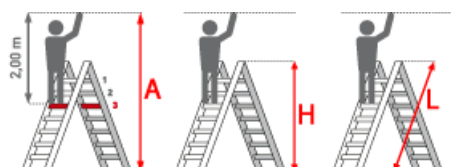

Euroline Holz Sprossenstehleiter mit Comfort-Breitsprossen, Eimerhaken und Werkzeugablagetaste 2x3 Sprossen

Holzleiter mit langlebiger Holm-Stufen-Verbindung und 50 mm breiter Auftrittfläche

Art. Nr.: E1050403

89,65 ???

~~UVP 132,09 ???~~

(inkl. MwSt., zzgl. Versandkosten)

SOFORT LIEFERBAR

Bestseller

Gewicht: 5 kg

Hersteller: Euroline	Arbeitshöhe: 2,10 m	Kategorie: Stehleiter
Standhöhe: 0,10 m	Begehbarkeit: zweiseitig	Leitertänge: 0,93 m
Sprossen/Stufen: 3	Trittform: Sprossen	Teilbarkeit: 1x
Material: Holz	gpsr_manufacturer_name: Euroline	Senkrechte Höhe: 0,87 m
Ausladung: 0,77 m		

Holz Sprossenstehleiter mit Comfort-Breitsprosse, Eimerhacken und Werkzeugablagetaste

- Holme aus hochwertigen astfreien Hölzern
- Langlebige Holm-Sprossen-Verbindung
- Haltbare Sicherheitsverzapfung durch zylindrische Fingerzapfen
- Comfort-Breitsprossen rutsicher geriffelt
- Ergonomisch waagrecht eingebaut für ein ermüdungsfreies Stehen
- Ökologisch unbedenklich, weil grundsätzlich ungetränkte Hölzer zum Einsatz kommen.
- Stabiler und reißfester Sicherheitsspanngurt
- 50 mm breite Auftrittfläche

- wird mit Eimerhaken und Werkzeugablagetaste geliefert

Sprossenzahl	2x3	2x4	2x5	2x6	2x7	2x8
Leiterlänge in (m)	0,93	1,20	1,47	1,73	2,00	2,27
Arbeitshöhe in (m)	2,10	2,35	2,60	2,85	3,10	3,35
Senkrechte Leiterhöhe in (m)	0,87	1,12	1,37	1,62	1,88	2,11
Ausladung in (m)	0,77	0,95	1,12	1,30	1,47	1,72
Untere Breite in (m)	0,44	0,47	0,50	0,53	0,56	0,59
Artikelnummer	1050403	1050404	1050405	1050406	1050407	1050408