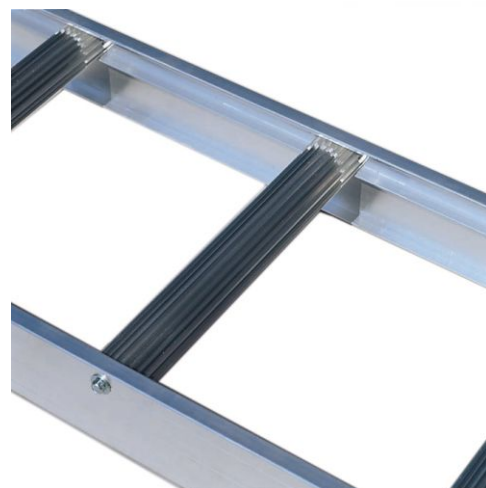

## Euroline Premium Kaminkehrerleiter 14 Sprossen RAL8014 Braun

Art. Nr.: E3230114

**265,00 €**

~~UVP 442,68 €~~

(inkl. MwSt., zzgl. Versandkosten)

✔ SOFORT LIEFERBAR

**Gewicht:** 6.9 kg

**Kategorie:** Dachleiter

**Material:** Aluminium

**Hersteller:** Euroline

**Teilbarkeit:** 1x

**Sprossen/Stufen:** 14

**Leiterlänge:** 3,95 m

**Trittform:** Sprossen

### Alu-Dachauflegeleiter für Kaminkehrer

- Diese Alu-Kaminkehrerleiter kann durch die halbrunde Sprossenform auf jedem Dach entsprechend der Dachneigung eingesetzt werden
- Eine optimale Sicherheit ergibt sich aus stark geriffelten, halbrunden Sprossen, die in dem 90 mm hohen Holm in einem Abstand von 60 mm zur Dachoberfläche eingebaut sind
- In Alu natur und in 3 weiteren RAL-Farben erhältlich
- Sprossen und Holme aus Aluminium
- Diese Leiter darf nur aufgelegt (bis 75°) und in Dachhaken eingehängt verwendet werden