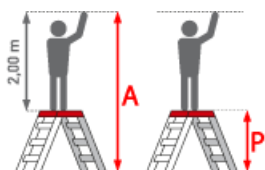

Euroline 336 Arbeitstritt 5 Stufen

Lieferung erfolgt in vormontierten Baugruppen

Art. Nr.: E3360005

458,85 ???

~~UVP 772,31 ???~~

(inkl. MwSt., zzgl. Versandkosten)

✔ SOFORT LIEFERBAR

Gewicht: 16.7 kg

Sprossen/Stufen: 5	Teilbarkeit: 1x	Standhöhe: 1,00 m
Hersteller: Euroline	Material: Aluminium	Plattformbreite: 0,35 m
Plattformlänge: 0,51 m	Trittform: Stufen	Kategorie: Montagetritt
Begehbarkeit: einseitig	Arbeitshöhe: 2,50 m	gpsr_manufacturer_name: Euroline

PREMIUM line

- Große Standplattform - 510 x 355 mm
- 240mm tiefe Stufen für einen sicheren Auf- und Abstieg
- Komfortabler 45° Steigwinkel
- Stufen aus Aluminium rutschsicher gerieft
- Nutzlast bis 300 kg
- Lieferung erfolgt in vormontierten Baugruppen