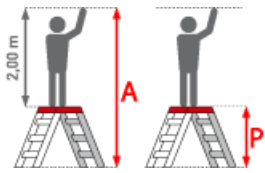

| | | |
|--------------------------------|--------------------------------|---|
| Plattformlänge: 0,51 m | Standhöhe: 0,60 m | Plattformbreite: 0,35 m |
| Trittform: Stufen | Hersteller: Euroline | Material: Aluminium |
| Teilbarkeit: 1x | Arbeitshöhe: 2,10 m | Sprossen/Stufen: 3 |
| Kategorie: Montagetritt | Begehbarkeit: einseitig | gpsr_manufacturer_name: Euroline |

PREMIUM line

- Große Standplattform - 510 x 355 mm
- 240mm tiefe Stufen für einen sicheren Auf- und Abstieg
- Komfortabler 45° Steigwinkel
- Stufen aus Aluminium rutschsicher gerieft
- Nutzlast bis 300 kg
- Lieferung erfolgt in vormontierten Baugruppen