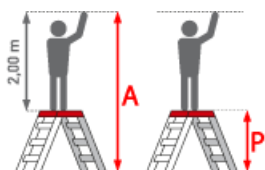

Hersteller: Euroline

Kategorie: Arbeitsplattform

Trittform: Stufen

PREMIUM line

- Große Plattform mit Platz für 2 Personen
- Plattform aus rutschhemmendem Riffelblech
- Bequemer Aufstieg über 80mm tiefe Stufen
- Für Transport und Lagerung einfach zusammenklappbar
- Stabile Beschläge mit Sicherheitsverschraubung M8
- Belastung max. 300kg