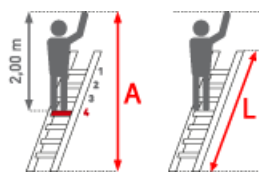

Arbeitshöhe A (ca. m)	3,00	3,60	4,10	4,70	5,30	5,80	6,40	6,90	8,10
Leiterlänge L (m)	1,91	2,47	3,03	3,57	4,13	4,70	5,26	5,82	6,94
Holmhöhe (mm)	58	58	58	58	58	73	73	85	98
Sprossenzahl	6	8	10	12	14	16	18	20	24
ohne Traverse									
Traversenbreite (m)	-								
Gewicht (kg)	3,0	4,0	5,0	6,0	7,0	9,0	11,5	14,5	17,5
Artikelnummer	10006	10008	10010	10012	10014	10016	10018	10020	10024
mit Standard-Traverse									
Traversenbreite (m)	-			0,93			1,20		
Gewicht (kg)	-			6,0	7,0	9,0	11,5	14,5	17,5
Artikelnummer	-	-	-	10112	10114	10116	10118	10120	10124
mit nivello-Traverse									
Mit nivello®-Traverse und beidseitig rutschsicheren nivello®-Leiterschuh für extra sicheren Stand und hohe Arbeitssicherheit. Die nivello® - Traverse liegt lose bei und wird zweifach am unteren Holmende verschraubt									
Traversenbreite (m)	0,93					1,20			
Gewicht (kg)	4,0	5,0	6,0	6,5	8,0	10,0	12,2	15,2	19,7
Artikelnummer	10306	10308	10310	10312	10314	10316	10318	10320	10324