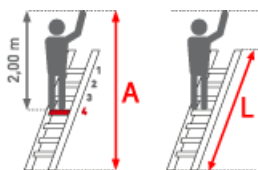

Zum Mitführen unter Fahrzeugen und zum Besteigen der Ladefläche

- Sprossen mit 32 mm waagerechter Auftrittsfläche für sicheren und ermüdungsfreien Stand, Sprossenabstand 280 mm
- Besonders hochwertige, rutschfeste und fest am Holm montierte GummifüÙe
- Äußere Breite 0,35m
- ab Stufe 12 mit Quertraverse für einen sicheren Stand