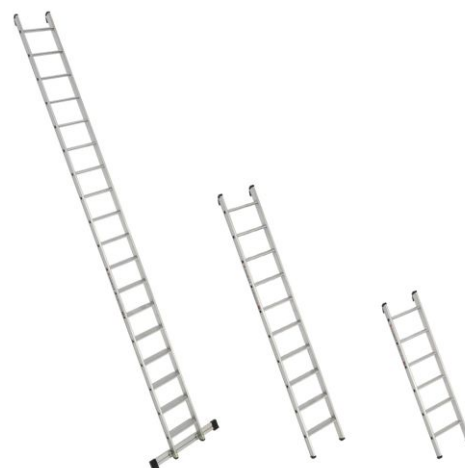

Euroline Premium 30177 Stufenanlegeleiter

Stufen mit 80mm waagerechter Auftrittsfläche
für sicheren und ermüdungsfreien Stand

Art. Nr.: 543-OX

Trittform: Stufen

Teilbarkeit: 1x

Hersteller: Euroline

Kategorie: Anlegeleiter

Material: Aluminium

PREMIUM line

- Stufen mit 80mm waagerechter Auftrittsfläche für sicheren und ermüdungsfreien Stand
- Stufenabstand 250mm
- Stranggepresste Stufenprofil mit starker Profilierung für verbesserte Rutschhemmung
- Holme aus stranggepressten Aluminiumprofilen mit Sicke für sehr hohe Stabilität
- Leiterende mit Anlegegummi

Stufenanzahl	6	8	10	12	14	16	18
Leiterlänge L (m)	1,65	2,15	2,65	3,15	3,61	4,17	4,65
Arbeitshöhe A (m)	2,85	3,35	3,85	4,35	4,61	5,17	5,85
Senkrechte Höhe (m)	1,55	2,00	2,50	3,00	3,44	3,86	4,40
Ausladung (m)	0,60	0,75	0,95	1,10	1,26	1,44	1,60
Äußere Breite (m)	0,38	0,38	0,38	0,38	0,38	0,38	0,38
Traversenbreite (m)	-	-	-	0,85	0,85	0,85	0,85
Artikelnummer	3017706	3017708	3017710	3017812	301781	3017816	3017818