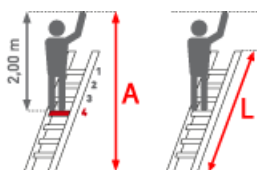

Euroline Premium 30177 Stufenanlegeleiter

Stufen mit 80mm waagerechter Auftrittsfläche
für sicheren und ermüdungsfreien Stand

Art. Nr.: 543-OX

Trittform: Stufen

Teilbarkeit: 1x

Hersteller: Euroline

Kategorie: Anlegeleiter

Material: Aluminium

PREMIUM line

- Stufen mit 80mm waagerechter Auftrittsfläche für sicheren und ermüdungsfreien Stand
- Stufenabstand 250mm
- Stranggepresste Stufenprofil mit starker Profilierung für verbesserte Rutschhemmung
- Holme aus stranggepressten Aluminiumprofilen mit Sicke für sehr hohe Stabilität
- Leiterende mit Anlegegummi