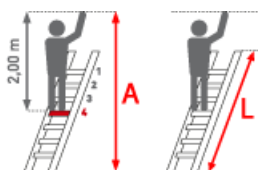

**Hersteller:** Euroline

**Trittform:** Stufen

**Sprossen/Stufen:** 6

**Leitertlänge:** 1,65 m

**Material:** Aluminium

**Teilbarkeit:** 1x

**Begehbarkeit:** einseitig

**Kategorie:** Anlegeleiter

## PREMIUM line

- Stufen mit 80mm waagerechter Auftrittsfläche für sicheren und ermüdungsfreien Stand
- Stufenabstand 250mm
- Stranggepresste Stufenprofil mit starker Profilierung für verbesserte Rutschhemmung
- Holme aus stranggepressten Aluminiumprofilen mit Sicke für sehr hohe Stabilität
- Leiterende mit Anlegegummi