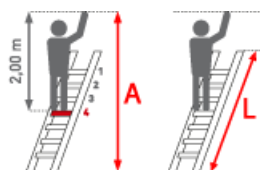

**Trittform:** Stufen

**Sprossen/Stufen:** 18

**Begehbarkeit:** einseitig

**Arbeitshöhe:** 5,85 m

**Hersteller:** Euroline

**Leiterlänge:** 4,65 m

**Material:** Aluminium

**Teilbarkeit:** 1x

## PREMIUM line

- Stufen mit 80mm waagerechter Auftrittsfläche für sicheren und ermüdungsfreien Stand
- Stufenabstand 250mm
- Stranggepresste Stufenprofil mit starker Profilierung für verbesserte Rutschhemmung
- Holme aus stranggepressten Aluminiumprofilen mit Sicke für sehr hohe Stabilität
- Leiterende mit Anlegegummi