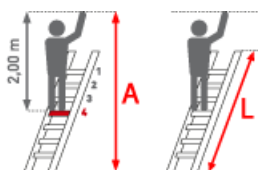

**Material:** Aluminium

**Teilbarkeit:** 1x

**Hersteller:** Euroline

**gpsr\_manufacturer\_name:** Euroline

Inklusive 2 Vario - Einhängehaken ø 60 mm

- Am oberen Holmende zum Einhängen bei der Leiterbenutzung und tiefer angebracht zum platzsparenden Einhängen der Leiter im unbenutzten Zustand (Parkposition)
- Stranggepresstes Stufenprofil mit starker Profilierung für verbesserte Rutschhemmung
- Holme aus stranggepressten Aluminiumprofilen mit Sicke für sehr hohe Stabilität
- Variohaken zum Einhängen
- Variohaken in Parkposition
- Stufen mit 80 mm waagerechter Auftrittsfläche für sicheren und ermüdungsfreien Stand, Stufenabstand 250 mm
- Entspricht der TRBS 2121-2
- Quertraverse ab Stufe 12

Stufenanzahl	6	8	10	12	14	16	18
Leiterlänge (m)	1,65	2,15	2,65	3,15	3,61	4,17	4,65
Arbeitshöhe (m)	2,70	3,15	3,65	4,15	4,61	5,17	5,55
Standhöhe (m)	0,70	1,15	1,65	2,15	2,61	3,17	3,55
Senkrechte Leiterhöhe (m)	1,55	2,00	2,50	3,00	3,44	3,86	4,40
Ausladung (m)	0,60	0,75	0,95	1,10	1,26	1,44	1,60
Äußere Breite (m)	0,43						
Traversenbreite (m)	-	-	-	0,85			
Artikelnummer	3017606	3017608	3017610	3017612	3017614	3017616	3017618