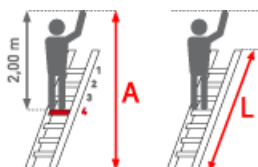

Inklusive 2 Vario - Einhängehaken ø 60 mm

- Am oberen Holmende zum Einhängen bei der Leiterbenutzung und tiefer angebracht zum platzsparenden Einhängen der Leiter im unbenutzten Zustand (Parkposition)
- Stranggepresstes Stufenprofil mit starker Profilierung für verbesserte Rutschhemmung
- Holme aus stranggepressten Aluminiumprofilen mit Sicke für sehr hohe Stabilität
- Variohaken zum Einhängen
- Variohaken in Parkposition
- Stufen mit 80 mm waagerechter Auftrittsfläche für sicheren und ermüdungsfreien Stand, Stufenabstand 250 mm
- Entspricht der TRBS 2121-2
- Quertraverse ab Stufe 12