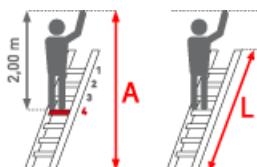

Stufenanzahl	6	8	10	12	14	16	18
Leiterlänge (m)	1,65	2,15	2,65	3,15	3,61	4,17	4,65
Arbeitshöhe (m)	2,70	3,15	3,65	4,15	4,61	5,17	5,55
Standhöhe (m)	0,70	1,15	1,65	2,15	2,61	3,17	3,55
Senkrechte Leiterhöhe (m)	1,55	2,00	2,50	3,00	3,44	3,86	4,40
Ausladung (m)	0,60	0,75	0,95	1,10	1,26	1,44	1,60
Äußere Breite (m)	0,43						
Traversenbreite (m)	-	-	-	0,85			
Artikelnummer	3017606	3017608	3017610	3017612	3017614	3017616	3017618