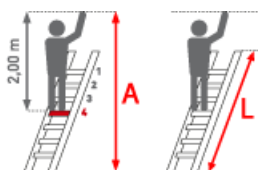

## Euroline Premium 30174 Alu Stufenanlegeleiter mit integriertem Anlegegummi 6 Stufen

Art. Nr.: E3017406

**156,85 €**~~UVP 238,00 €~~

(inkl. MwSt., zzgl. Versandkosten)

SOFORT LIEFERBAR

**Gewicht:** 4 kg

|                            |                                |                                |
|----------------------------|--------------------------------|--------------------------------|
| <b>Arbeitshöhe:</b> 3,15 m | <b>Material:</b> Aluminium     | <b>Kategorie:</b> Anlegeleiter |
| <b>Leiterlänge:</b> 2,15 m | <b>Standhöhe:</b> 1,15 m       | <b>Hersteller:</b> Euroline    |
| <b>Trittform:</b> Stufen   | <b>Teilbarkeit:</b> 1x         | <b>Sprossen/Stufen:</b> 8      |
| <b>Ausladung:</b> 0,75 m   | <b>Senkrechte Höhe:</b> 2,50 m |                                |

Stufen mit 80 mm waagerechter Auftrittsflächen für sicheren und ermüdungsfreien Stand, Stufenabstand 250 mm

- Stranggepresstes Stufenprofil mit starker Profilierung für verbesserte Rutschhemmung
- Holme aus stranggepressten Aluminiumprofilen mit Sicke für sehr hohe Stabilität
- Gummifuß mit integriertem Anlegegummi. Erhöhte Sicherheit durch optimierte Anlegefläche
- Komfortable äußere Breite
- Entspricht der TRBS 2121-2
- Quertraverse ab Stufe 12