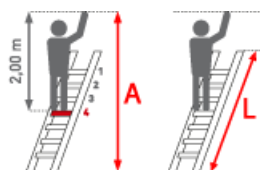

<b>Teilbarkeit:</b> 1x	<b>Material:</b> Aluminium	<b>Kategorie:</b> Anlegeleiter
<b>Trittform:</b> Stufen	<b>Hersteller:</b> Euroline	<b>Leiterlänge:</b> 3,61 m
<b>Standhöhe:</b> 2,61 m	<b>Sprossen/Stufen:</b> 14	<b>Arbeitshöhe:</b> 4,61 m
<b>gpsr_manufacturer_name:</b> Euroline	<b>Ausladung:</b> 1,26 m	<b>Senkrechte Höhe:</b> 3,44 m

Stufen mit 80 mm waagerechter Auftrittsflächen für sicheren und ermüdungsfreien Stand, Stufenabstand 250 mm

- Stranggepresstes Stufenprofil mit starker Profilierung für verbesserte Rutschhemmung
- Holme aus stranggepressten Aluminiumprofilen mit Sicke für sehr hohe Stabilität
- Gummifuß mit integriertem Anlegegummi. Erhöhte Sicherheit durch optimierte Anlegefläche
- Komfortable äußere Breite
- Entspricht der TRBS 2121-2
- Quertraverse ab Stufe 12