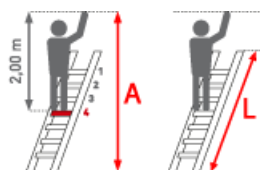

Euroline Premium 30174 Alu Stufenanlegeleiter mit integriertem Anlegegummi 12 Stufen

Art. Nr.: E3017412

**328,55 €**~~UVP 516,46 €~~

(inkl. MwSt., zzgl. Versandkosten)

SOFORT LIEFERBAR

**Gewicht:** 9.2 kg

Standhöhe: 2,15 m	Kategorie: Anlegeleiter	Leiterlänge: 3,15 m
Arbeitshöhe: 4,15 m	Hersteller: Euroline	Material: Aluminium
Sprossen/Stufen: 12	Trittform: Stufen	Teilbarkeit: 1x
gpsr_manufacturer_name: Euroline	Ausladung: 1,10 m	Senkrechte Höhe: 3,00 m

Stufen mit 80 mm waagerechter Auftrittsflächen für sicheren und ermüdungsfreien Stand, Stufenabstand 250 mm

- Stranggepresstes Stufenprofil mit starker Profilierung für verbesserte Rutschhemmung
- Holme aus stranggepressten Aluminiumprofilen mit Sicke für sehr hohe Stabilität
- Gummifuß mit integriertem Anlegegummi. Erhöhte Sicherheit durch optimierte Anlegefläche
- Komfortable äußere Breite
- Entspricht der TRBS 2121-2
- Quertraverse ab Stufe 12