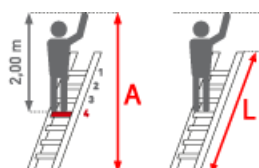

Arbeitshöhe: 3,30 m	Trittform: Sprossen	Teilbarkeit: 1x
Material: Aluminium	Sprossen/Stufen: 8	Standhöhe: 1,30 m
Hersteller: Euroline	Kategorie: Anlegeleiter	Leiterlänge: 2,40 m
gpsr_manufacturer_name: Euroline	Ausladung: 0,85 m	Senkrechte Höhe: 2,30 m

Zum Mitführen unter Fahrzeugen und zum Besteigen der Ladefläche

- Sprossen mit 32 mm waagerechter Auftrittsfläche für sicheren und ermüdungsfreien Stand, Sprossenabstand 280 mm
- Besonders hochwertige, rutschfeste und fest am Holm montierte GummifüÙe
- Äußere Breite 0,35m