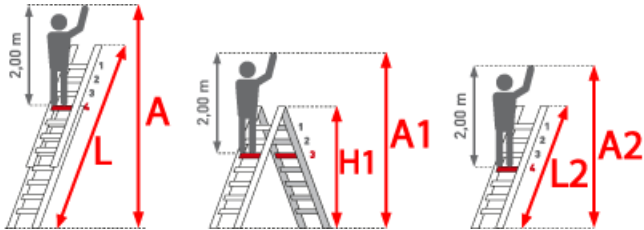

Euroline Premium 301 Sprossenanlegeleiter

Arbeitshöhe bis 8,60m

Art. Nr.: 494-OX

ab 83,65 ???

(inkl. MwSt., zzgl. Versandkosten)

SOFORT LIEFERBAR

Teilbarkeit: 1x

Kategorie: Anlegeleiter

Material: Aluminium

Hersteller: Euroline

Trittform: Sprossen

PREMIUM line

32mm tiefe, gewinkelte Trapezsprossen

- Sprossen mit 32mm waagerechter Auftrittsfläche für sicheren und ermüdungsfreien Stand
- Sprossenabstand 280mm
- Ab 12 Sprossen mit Traverse
- Stranggepresste Sprossenprofile mit starker Profilierung für verbesserte Rutschhemmung
- Holme aus stranggepressten Aluminiumprofilen mit Sicke für sehr hohe Stabilität
- Rutschsichere, mit den Holmen verschraubte, GummifüÙe
- Umfangreiches, praktisches Zubehöer

| | | | | | | | | | | |
|---------------------|---------|---------|---------|---------|---------|---------|---------|---------|---------|---------|
| Sprossenzahl | 6 | 8 | 10 | 12 | 14 | 16 | 18 | 20 | 22 | 24 |
| Leiterlänge L (m) | 1,80 | 2,40 | 2,95 | 3,50 | 4,05 | 4,60 | 5,20 | 5,75 | 6,30 | 6,90 |
| Arbeitshöhe A (m) | 3,00 | 3,60 | 4,15 | 4,70 | 5,25 | 5,80 | 6,40 | 6,95 | 7,50 | 8,10 |
| Senkrechte Höhe (m) | 1,70 | 2,30 | 2,80 | 3,30 | 3,80 | 4,35 | 4,90 | 5,40 | 5,95 | 6,50 |
| Ausladung (m) | 0,65 | 0,85 | 1,05 | 1,20 | 1,40 | 1,60 | 1,80 | 2,00 | 2,15 | 2,30 |
| Äußere Breite (m) | 0,41 | 0,41 | 0,41 | 0,41 | 0,41 | 0,41 | 0,41 | 0,41 | 0,41 | 0,41 |
| Traversenbreite (m) | | | | 0,85 | 0,85 | 1,00 | 1,00 | 1,00 | 1,20 | 1,20 |
| Gewicht (kg) | 2,5 | 3,0 | 4,0 | 5,0 | 6,0 | 9,0 | 10,5 | 11,5 | 12,5 | 13,5 |
| Artikelnummer | 3011106 | 3011108 | 3011110 | 3018812 | 3018814 | 3018816 | 3018820 | 3018820 | 3018822 | 3018822 |