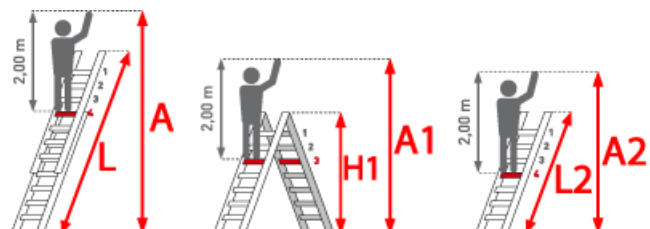

Begehrbarkeit: einseitig

Trittform: Sprossen

Leitertlänge: 1,80 m

Material: Aluminium

Teilbarkeit: 1x

Sprossen/Stufen: 6

Arbeitshöhe: 3,00 m

Hersteller: Euroline

Kategorie: Anlegeleiter

PREMIUM line

32mm tiefe, gewinkelte
Trapezsprossen

- Sprossen mit 32mm waagerechter Auftrittsfläche für sicheren und ermüdungsfreien Stand
- Sprossenabstand 280mm
- Ab 12 Sprossen mit Traverse
- Stranggepresste Sprossenprofile mit starker Profilierung für verbesserte Rutschhemmung
- Holme aus stranggepressten Aluminiumprofilen mit Sicke für sehr hohe Stabilität
- Rutschsichere, mit den Holmen verschraubte, GummifüÙe
- Umfangreiches, praktisches Zubehör

Sprossenzahl	6	8	10	12	14	16	18	20	22	24
Leiterlänge L (m)	1,80	2,40	2,95	3,50	4,05	4,60	5,20	5,75	6,30	6,85
Arbeitshöhe A (m)	3,00	3,60	4,15	4,70	5,25	5,80	6,40	6,95	7,50	8,05
Senkrechte Höhe (m)	1,70	2,30	2,80	3,30	3,80	4,35	4,90	5,40	5,95	6,45
Ausladung (m)	0,65	0,85	1,05	1,20	1,40	1,60	1,80	2,00	2,15	2,30
Äußere Breite (m)	0,41	0,41	0,41	0,41	0,41	0,41	0,41	0,41	0,41	0,41
Traversenbreite (m)				0,85	0,85	1,00	1,00	1,00	1,20	1,20
Gewicht (kg)	2,5	3,0	4,0	5,0	6,0	9,0	10,5	11,5	12,5	13,5
Artikelnummer	3011106	3011108	3011110	3018812	3018814	3018816	3018820	3018820	3018822	3018824