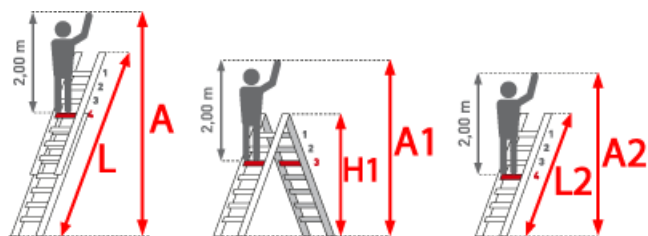

Euroline Premium 301 Sprossenanlegeleiter 24 Sprossen

Sprossenabstand 280mm

Art. Nr.: E3018824

474,25 ???

~~UVP 759,22 ???~~

(inkl. MwSt., zzgl. Versandkosten)

SOFORT LIEFERBAR

Gewicht: 13.4 kg

Kategorie: Anlegeleiter	Material: Aluminium	Leitertlänge: 6,85 m
Teilbarkeit: 1x	Arbeitshöhe: 8,05 m	Sprossen/Stufen: 24
Trittform: Sprossen	Hersteller: Euroline	gpsr_manufacturer_name: Euroline
gpsr_manufacturer_postalcode: 31812	gpsr_manufacturer_housenumber: 5	gpsr_manufacturer_street: Neubrunnenweg
gpsr_manufacturer_country: Deutschland	gpsr_manufacturer_city: Bad Pyrmont	gpsr_manufacturer_email: info@euroline-leitern.de
gpsr_manufacturer_homepage: https://www.euroline.leitern.de		

PREMIUM line

32mm tiefe, gewinkelte Trapezsprossen

- Sprossen mit 32mm waagerechter Auftrittsfläche für sicheren und ermüdungsfreien Stand
- Sprossenabstand 280mm
- Ab 12 Sprossen mit Traverse
- Stranggepresste Sprossenprofile mit starker Profilierung für verbesserte Rutschhemmung
- Holme aus stranggepressten Aluminiumprofilen mit Sicke für sehr hohe Stabilität
- Rutschsichere, mit den Holmen verschraubte, GummifüÙe
- Umfangreiches, praktisches Zubehör

Sprossenzahl	6	8	10	12	14	16	18	20	22	24
Leiterlänge L (m)	1,80	2,40	2,95	3,50	4,05	4,60	5,20	5,75	6,30	6,90
Arbeitshöhe A (m)	3,00	3,60	4,15	4,70	5,25	5,80	6,40	6,95	7,50	8,10
Senkrechte Höhe (m)	1,70	2,30	2,80	3,30	3,80	4,35	4,90	5,40	5,95	6,50
Ausladung (m)	0,65	0,85	1,05	1,20	1,40	1,60	1,80	2,00	2,15	2,30
Äußere Breite (m)	0,41	0,41	0,41	0,41	0,41	0,41	0,41	0,41	0,41	0,41
Traversenbreite (m)				0,85	0,85	1,00	1,00	1,00	1,20	1,20
Gewicht (kg)	2,5	3,0	4,0	5,0	6,0	9,0	10,5	11,5	12,5	13,5
Artikelnummer	3011106	3011108	3011110	3018812	3018814	3018816	3018818	3018820	3018822	3018824