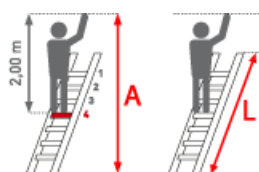

Euroline Work 20177 Alu Stufenanlegeleiter 8 Stufen

Art. Nr.: E2017708

137,20 ???

~~UVP 267,75 ???~~

(inkl. MwSt., zzgl. Versandkosten)

SOFORT LIEFERBAR

Gewicht: 4.8 kg

Sprossen/Stufen: 8	Trittform: Stufen	Hersteller: Euroline
Teilbarkeit: 1x	Kategorie: Anlegeleiter	Arbeitshöhe: 3,15 m
Leiterringe: 2,15 m	Material: Aluminium	Standhöhe: 1,15 m
Senkrechte Höhe: 2,00 m	Ausladung: 0,75 m	

Zum Mitführen unter Fahrzeugen und zum Besteigen der Ladefläche

- Sprossen mit 32 mm waagerechter Auftrittsfläche für sicheren und ermüdungsfreien Stand, Sprossenabstand 280 mm
- Besonders hochwertige, rutschfeste und fest am Holm montierte GummifüÙe
- Äußere Breite 0,35m
- ab Stufe 12 mit Quertraverse für einen sicheren Stand