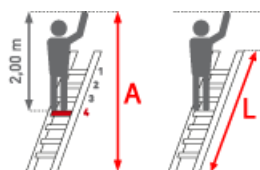

Euroline Premium 30174 Alu Stufenanlegeleiter mit integriertem Anlegegummi 14 Stufen

Art. Nr.: E3017414

**371,45 €**~~UVP 577,15 €~~

(inkl. MwSt., zzgl. Versandkosten)

SOFORT LIEFERBAR

Gewicht: 10.3 kg

Hersteller: Euroline	Teilbarkeit: 1x	Arbeitshöhe: 4,61 m
Sprossen/Stufen: 14	Standhöhe: 2,61 m	Trittform: Stufen
Kategorie: Anlegeleiter	Material: Aluminium	Leiterlänge: 3,61 m
Ausladung: 1,26 m	Senkrechte Höhe: 3,44 m	

Stufen mit 80 mm waagerechter Auftrittsflächen für sicheren und ermüdungsfreien Stand, Stufenabstand 250 mm

- Stranggepresstes Stufenprofil mit starker Profilierung für verbesserte Rutschhemmung
- Holme aus stranggepressten Aluminiumprofilen mit Sicke für sehr hohe Stabilität
- Gummifuß mit integriertem Anlegegummi. Erhöhte Sicherheit durch optimierte Anlegefläche
- Komfortable äußere Breite
- Entspricht der TRBS 2121-2
- Quertraverse ab Stufe 12