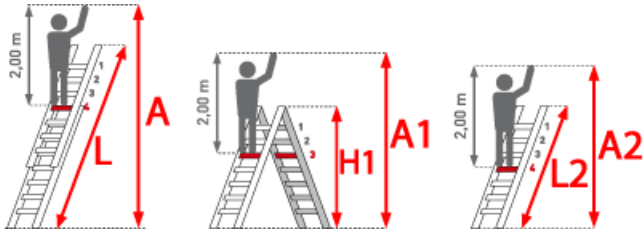

Leitertlänge: 7,40 m

Hersteller: Euroline

Trittform: Sprossen

Kategorie: Anlegeleiter

Teilbarkeit: 1x

Arbeitshöhe: 8,60 m

Material: Aluminium

Sprossen/Stufen: 26

PREMIUM line

32mm tiefe, gewinkelte
Trapezsprossen

- Sprossen mit 32mm waagerechter Auftrittsfläche für sicheren und ermüdungsfreien Stand
- Sprossenabstand 280mm
- Ab 12 Sprossen mit Traverse
- Stranggepresste Sprossenprofile mit starker Profilierung für verbesserte Rutschhemmung
- Holme aus stranggepressten Aluminiumprofilen mit Sicke für sehr hohe Stabilität
- Rutschsichere, mit den Holmen verschraubte, GummifüÙe
- Umfangreiches, praktisches Zubehör

Sprossenzahl	6	8	10	12	14	16	18	20	22	24
Leiterlänge L (m)	1,80	2,40	2,95	3,50	4,05	4,60	5,20	5,75	6,30	6,90
Arbeitshöhe A (m)	3,00	3,60	4,15	4,70	5,25	5,80	6,40	6,95	7,50	8,10
Senkrechte Höhe (m)	1,70	2,30	2,80	3,30	3,80	4,35	4,90	5,40	5,95	6,50
Ausladung (m)	0,65	0,85	1,05	1,20	1,40	1,60	1,80	2,00	2,15	2,30
Äußere Breite (m)	0,41	0,41	0,41	0,41	0,41	0,41	0,41	0,41	0,41	0,41
Traversenbreite (m)				0,85	0,85	1,00	1,00	1,00	1,20	1,20
Gewicht (kg)	2,5	3,0	4,0	5,0	6,0	9,0	10,5	11,5	12,5	13,5
Artikelnummer	3011106	3011108	3011110	3018812	3018814	3018816	3018820	3018820	3018822	3018824