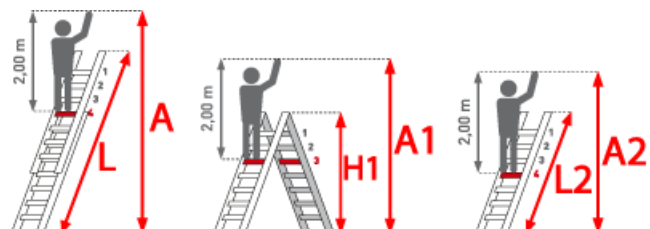

Sprossen/Stufen: 26

Leiterlänge: 7,40 m

Hersteller: Euroline

Trittform: Sprossen

Kategorie: Anlageleiter

Teilbarkeit: 1x

Arbeitshöhe: 8,60 m

Material: Aluminium

PREMIUM line

32mm tiefe, gewinkelte
Trapezsprossen

- Sprossen mit 32mm waagerechter Auftrittsfläche für sicheren und ermüdungsfreien Stand
- Sprossenabstand 280mm
- Ab 12 Sprossen mit Traverse
- Stranggepresste Sprossenprofile mit starker Profilierung für verbesserte Rutschhemmung
- Holme aus stranggepressten Aluminiumprofilen mit Sicke für sehr hohe Stabilität
- Rutschsichere, mit den Holmen verschraubte, GummifüÙe
- Umfangreiches, praktisches Zubehöer

Sprossenzahl	6	8	10	12	14	16	18	20	22	24
Leiterlänge L (m)	1,80	2,40	2,95	3,50	4,05	4,60	5,20	5,75	6,30	6,85
Arbeitshöhe A (m)	3,00	3,60	4,15	4,70	5,25	5,80	6,40	6,95	7,50	8,05
Senkrechte Höhe (m)	1,70	2,30	2,80	3,30	3,80	4,35	4,90	5,40	5,95	6,45
Ausladung (m)	0,65	0,85	1,05	1,20	1,40	1,60	1,80	2,00	2,15	2,30
Äußere Breite (m)	0,41	0,41	0,41	0,41	0,41	0,41	0,41	0,41	0,41	0,41
Traversenbreite (m)				0,85	0,85	1,00	1,00	1,00	1,20	1,20
Gewicht (kg)	2,5	3,0	4,0	5,0	6,0	9,0	10,5	11,5	12,5	13,5
Artikelnummer	3011106	3011108	3011110	3018812	3018814	3018816	3018820	3018820	3018822	3018824