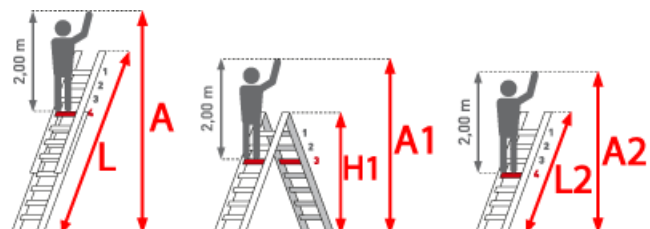

**Teilbarkeit:** 1x

**Material:** Aluminium

**Leitertlänge:** 4,60 m

**Hersteller:** Euroline

**Kategorie:** Anlageleiter

**Sprossen/Stufen:** 16

**Trittform:** Sprossen

**Arbeitshöhe:** 5,80 m

## PREMIUM line

32mm tiefe, gewinkelte  
Trapezsprossen

- Sprossen mit 32mm waagerechter Auftrittsfläche für sicheren und ermüdungsfreien Stand
- Sprossenabstand 280mm
- Ab 12 Sprossen mit Traverse
- Stranggepresste Sprossenprofile mit starker Profilierung für verbesserte Rutschhemmung
- Holme aus stranggepressten Aluminiumprofilen mit Sicke für sehr hohe Stabilität
- Rutschsichere, mit den Holmen verschraubte, GummifüÙe
- Umfangreiches, praktisches Zubehör

Sprossenzahl	6	8	10	12	14	16	18	20	22	24
Leiterlänge L (m)	1,80	2,40	2,95	3,50	4,05	4,60	5,20	5,75	6,30	6,85
Arbeitshöhe A (m)	3,00	3,60	4,15	4,70	5,25	5,80	6,40	6,95	7,50	8,05
Senkrechte Höhe (m)	1,70	2,30	2,80	3,30	3,80	4,35	4,90	5,40	5,95	6,45
Ausladung (m)	0,65	0,85	1,05	1,20	1,40	1,60	1,80	2,00	2,15	2,30
Äußere Breite (m)	0,41	0,41	0,41	0,41	0,41	0,41	0,41	0,41	0,41	0,41
Traversenbreite (m)				0,85	0,85	1,00	1,00	1,00	1,20	1,20
Gewicht (kg)	2,5	3,0	4,0	5,0	6,0	9,0	10,5	11,5	12,5	13,5
Artikelnummer	3011106	3011108	3011110	3018812	3018814	<b>3018816</b>	3018820	3018820	3018822	3018822