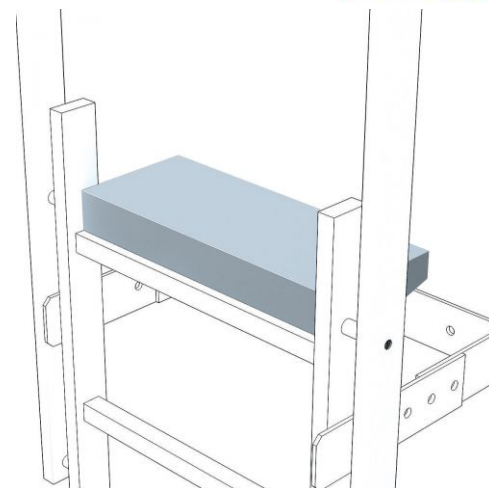

Zarges Ausstiegstritt Aluminium 520mm Breite, 150mm Tiefe

Art. Nr.: Z40945

120,90 ???

~~UVP 211,34 ???~~

(inkl. MwSt., zzgl. Versandkosten)

SOFORT LIEFERBAR

Gewicht: 1.4 kg

Material: Aluminium

Typ: Ausstiegstritte

- Zur Verbreiterung der obersten Sprosse
- Stufenbreite: 520mm

Tiefe	150mm	150mm	150mm	200mm
Gewicht	1,4kg	2,8kg	2,8kg	4,4kg
Material	Aluminium eloxiert	Aluminium natur	Stahl verzinkt	Edelstahl
Artikel	40945	43284	44254	43285